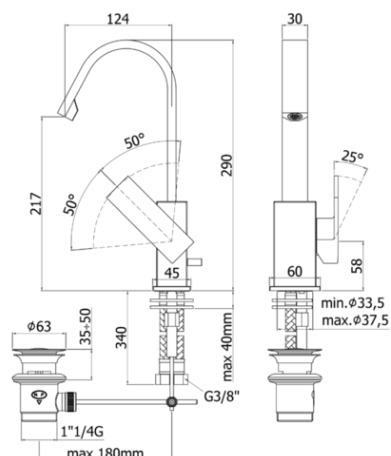

elle-effe

DESCRIZIONE | DESCRIPTION

- Miscelatore lavabo con canna orientabile completo di:
- aeratore M16,5x1
- set 2 flessibili inox 3/8"G

- Wash basin mixer with swivelling spout complete with:
- aerator M16,5x1
- set of 2 stainless steel hoses 3/8"G

ARTICOLO | ARTICLE

EL 877.. / EF 877..

- con scarico automatico 1"1/4G
- with 1"1/4G pop up waste

EL 878.. / EF 878..

- senza scarico
- without pop up waste

RAPPORTO PROVA PORTATA | FLOW RATE REPORT

	Uscita outlet	Pressione / Pressure (bar)									
		0,5	1	1.5	2	2.5	3	3.5	4	4.5	5
Portata / Flow rate (l / min)		3.49	5.03	6.15	7.11	7.91	8.7	9.39	10	10.63	11.16

DOCUMENTI TECNICI | TECHNICAL DOCUMENTS

DIAGRAMMA
PORTATA 1

ISTRUZIONI
INSTALLAZIONE

ESPLOSO
RICAMBI
EL 877

ESPLOSO
RICAMBI
EL 878